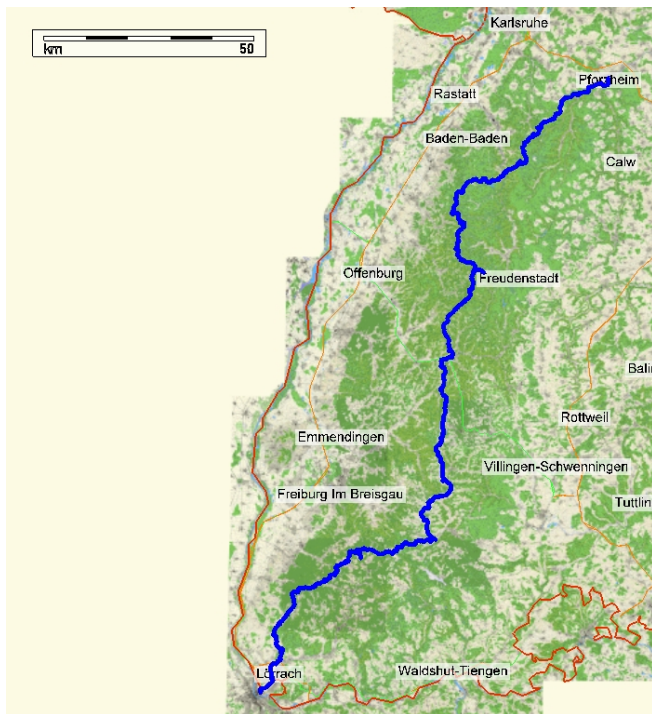

Spessartmäuse 2012 / Wanderung Nr. 10:

Datum: 30.05. - 12.06.2012
Start: 09:00 Uhr Pforzheim
Streckentyp: Streckenwanderung / 12 Tagesetappen
Wanderstrecke: Westweg / von Pforzheim nach Basel
Wanderdaten: 305,2 km / 8.028 Hm
Veranstalter: Kleins Wanderreisen GmbH
Index: 20120612

Streckenverlauf:

Höhenprofil:

Kartenmaterial © BKG, TK 1:25.000 www.bkg.bund.de · Software © MagicMaps GmbH www.magicmaps.de